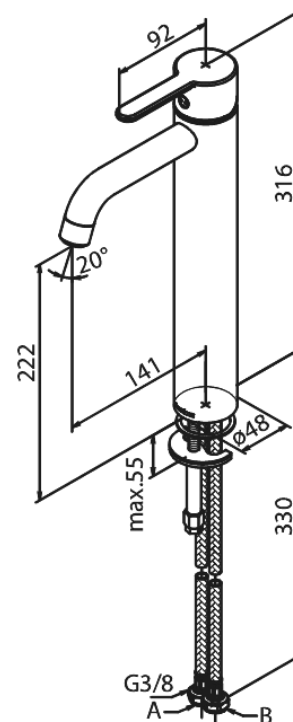

Funktionen

FM Mattsson Germany GmbH
Biedenkamp 3c, DE-21509 Glinde bei Hamburg

+49 405357080 info.de@fmmattssongroup.com

Weitere Information auf <https://damixa.de>

damixa